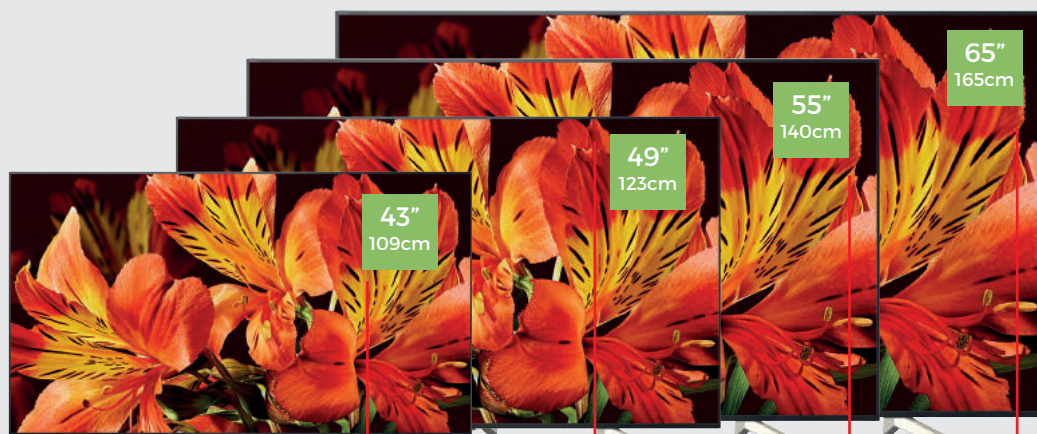

€799

€899

~~€1099~~

€999*

~~€1699~~

€1499*

* Vous payez €1099 à la caisse et €100 de cashback via Sony

* Vous payez €1699 à la caisse et €200 de cashback via Sony