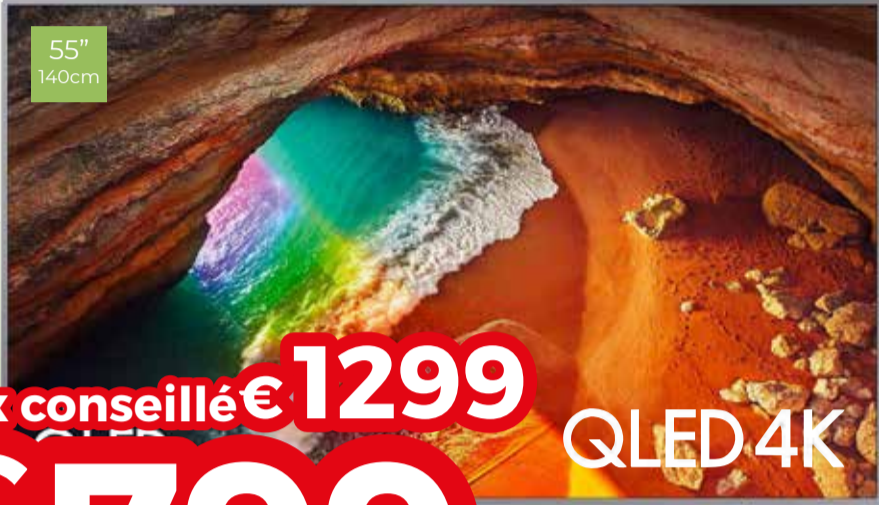

# SALES d'hiver

4K  
QLED  
3100  
PQI  
A

55"  
140cm

**prix conseillé €1299**

**€799**

QLED 4K