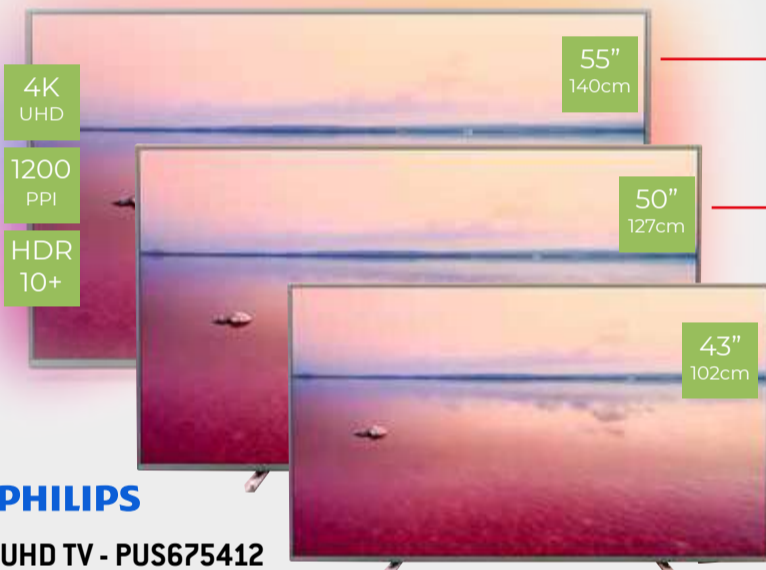

4K UHD  
1200 PPI  
HDR 10+

55" 140cm

50" 127cm

43" 102cm

PI55PUS675412

~~€749~~  
**€599**

PI50PUS675412

~~€599~~  
**€499<sup>99</sup>**