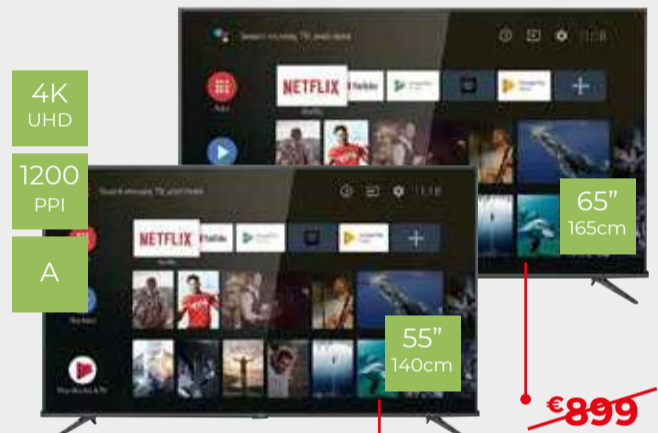

4K UHD
1200 PPI
A

65" 165cm

55" 140cm

TCL

UHD TV - EP663

- Ultra 4K HD • Smart TV • WiFi • Bluetooth • Android TV • Alexa
- Google Assistant • 2 x HDMI

~~€899~~
~~€599~~
€499⁹⁹

~~€899~~
€699